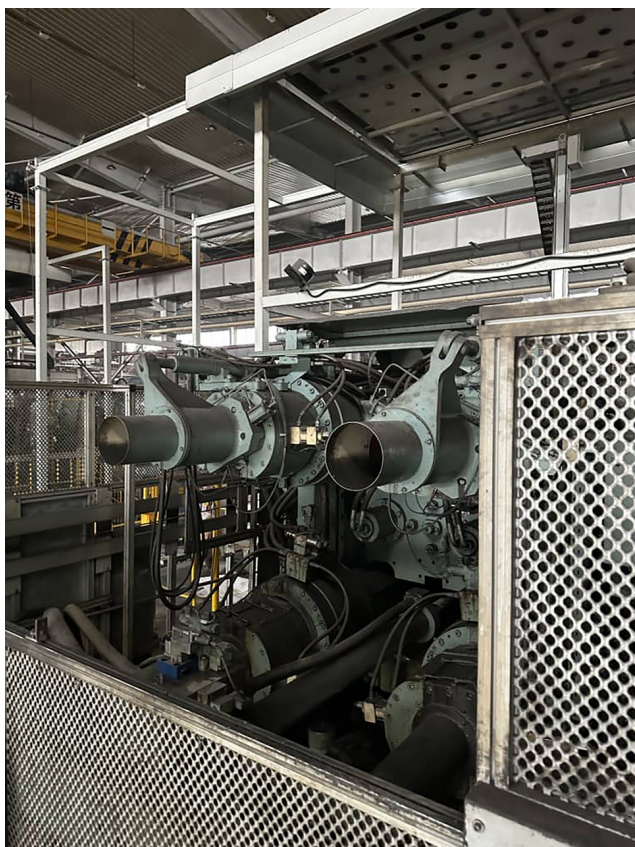

Buhler CARAT 140 kompakt kallkammarmaskin för pressgjutning KK1660, begagnad

Tillverkare :

Bühler

Produktnummer:

KK1660

Description

Maskin för pressgjutning

Tillverkare	Buhler
Modell för	Carat 140 kompakt
Låsningkraft	14000 kN
Tillverkningsår	2010
Kommentarer	för <u>pressgjutning</u> av aluminium