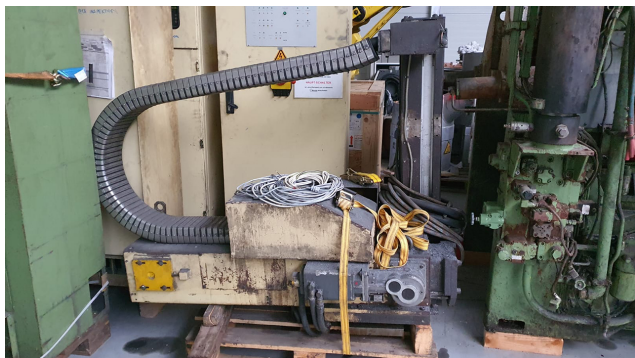

Wollin PSM 324 sprutmaskin FS1751, begagnad

Tillverkare :
Wollin

Produktnummer:
FS1751

Description

Spridningsmaskin

Tillverkare	Wolin
Modell	PSM 324
År	1997
Kommentar	utan sprutverktyg

Tekniska data

Axel	2
Vertikal slaglängd	1300 mm
Horisontell slaglängd	900 mm