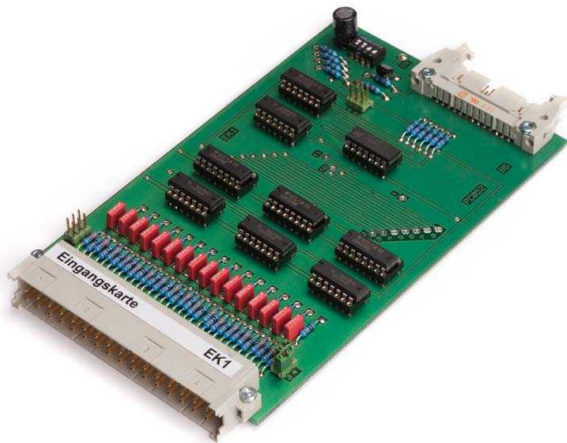

Digital ingångskort EK1

Tillverkare :
partnership

Produktnummer:
ES4050

Description

Elektronisk inbyggnadskarta för styrsystem för Frech pressgjutningsmaskiner

Kontakta oss för reparation eller nytillverkning.