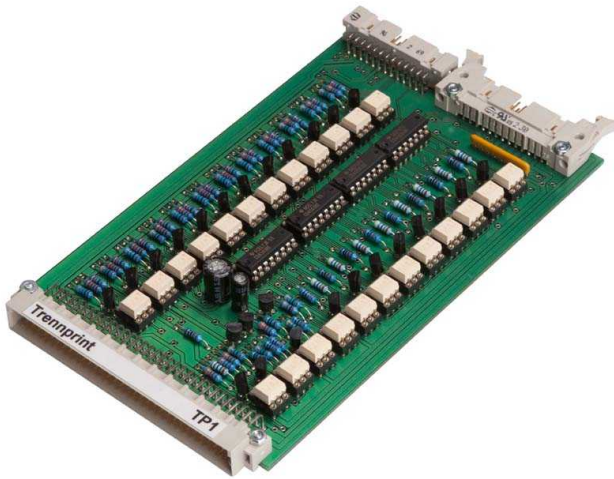

Isoleringsplatta TP1

Tillverkare :
partnership

Produktnummer:
ES4040

Description

Elektronisk inbyggnadskarta för styrsystem för Frech pressgjutningsmaskiner

Kontakta oss för reparation eller nyttillverkning.